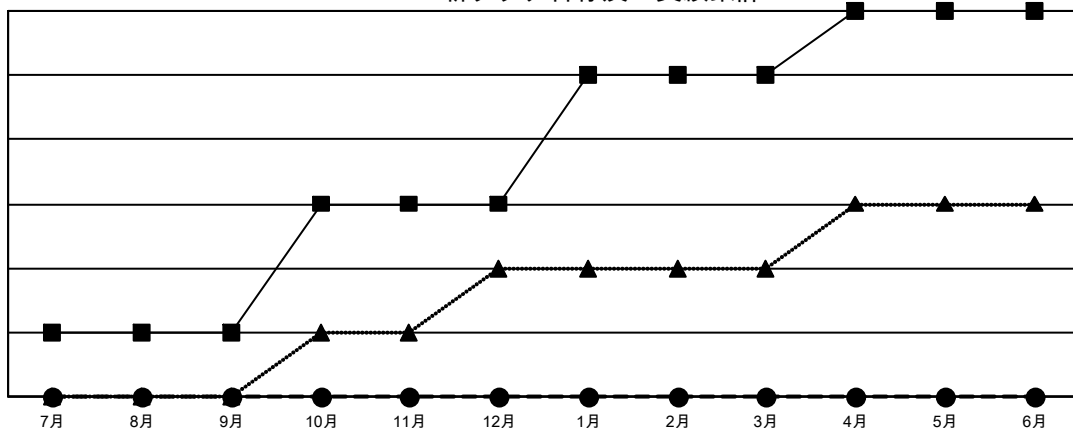

GAT MONTHLY MEMBERSHIP PROGRESS REPORT

Results as of: 8/31/2021

Multiple District 333

LOCATION: JAPAN

クラブ			
結果 : 2021-2022			
四半期	新クラブ目標	新クラブ	解散クラブ
7月/8月/9月	1	0	0
10月/11月/12月	2	0	0
1月/2月/3月	2	0	0
4月/5月/6月	1	0	0

名			
結果 : 2021-2022			
四半期	会員純増目標	会員増強実績	退会者 (転籍を含む) 実際
7月/8月/9月	200	179	119
10月/11月/12月	205	0	0
1月/2月/3月	175	0	0
4月/5月/6月	155	0	0

新クラブ目標及び実績累計

会員目標及び実績累計

解散クラブ: 0	
退会者	
物故会員	12
クラブ解散	0
その他	107
合計	119

91 CLUBS OF 360 一名以上の新会
員を登録