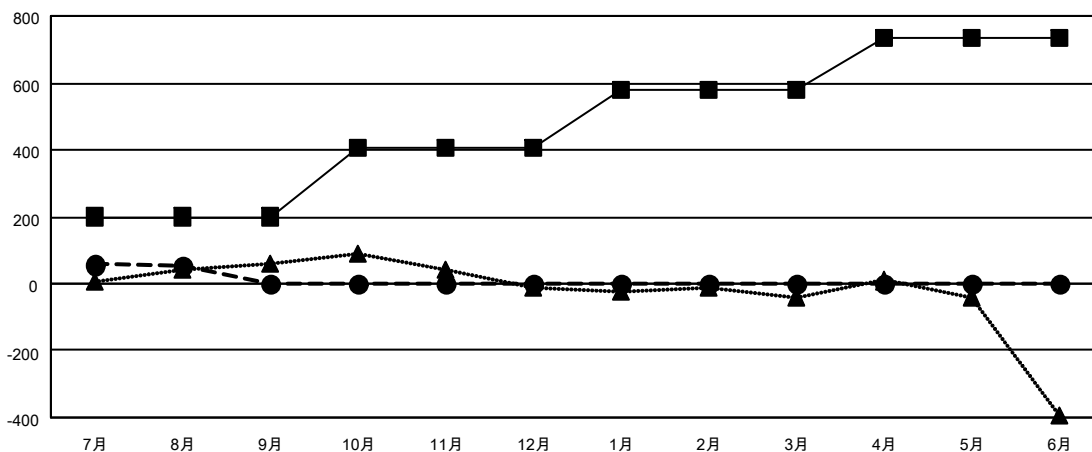

GAT MONTHLY MEMBERSHIP PROGRESS REPORT

Results as of: 8/31/2021

Multiple District 333

LOCATION: JAPAN

クラブ			
結果 : 2021-2022			
四半期	新クラブ目標	新クラブ	解散クラブ
7月/8月/9月	1	0	0
10月/11月/12月	2	0	0
1月/2月/3月	2	0	0
4月/5月/6月	1	0	0

名			
結果 : 2021-2022			
四半期	会員純増目標	会員増強実績	退会者 (転籍を含む) 実際
7月/8月/9月	200	179	119
10月/11月/12月	205	0	0
1月/2月/3月	175	0	0
4月/5月/6月	155	0	0

新クラブ目標及び実績累計

会員目標及び実績累計

解散クラブ: 0	
退会者	
物故会員	12
クラブ解散	0
その他	107
合計	119

91 CLUBS OF 360 一名以上の新会
員を登録